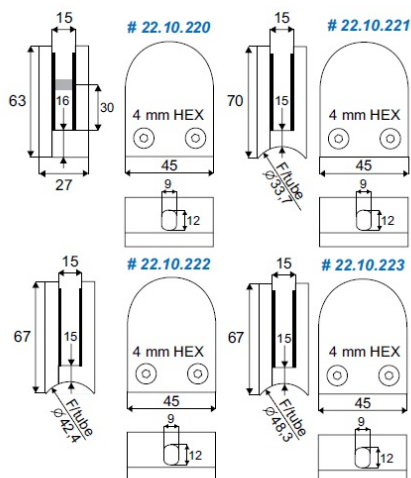

PRODUCT SHEET

Description:

Glass Clamp "Oval-L" 45x70x27mm, SS316-Brushed, ø33,7mm Tube, 6-10,76mm Glass Thickness, No Safety Pin & No Cushions

Item number:

22.10.221-0

Units	Box	Carton	HS Code	Barcode
Pcs.	25	50	8302419000	
				5704866083515

MODEL _OVAL-L	Glass thickness	Glass Type	Cushion mm	Item numbers	
	6	mono	5 + 5	22.10.227	+ 22.10.227
	6,76	Lam.	4 + 5	22.10.226	+ 22.10.227
	8	mono	4 + 4	22.10.226	+ 22.10.226
	8,76	Lam.	3 + 4	22.10.225	+ 22.10.226
	10	mono	3 + 3	22.10.225	+ 22.10.225
	10,76	Lam.	2 + 3	22.10.224	+ 22.10.225